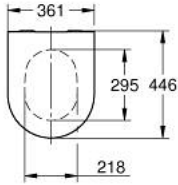

ESSENCE 39 577 001 مقعد مرحاض هادئ الغلق

وصف المنتج

- بغطاء
- وظيفة سرعة الإطلاق
- قابل للفصل
- الخامة: Duroplast
- تتضمن طقم التثبيت
- stainless steel hinges
- متوافق مع كل أوعية Essence