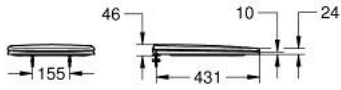

ESSENCE 39 577 001 مقعد مرحاض هادئ الغلق

وصف المنتج

- بغطاء
- وظيفة سرعة الإطلاق
- قابل للفصل
- الخامة: Duroplast
- تتضمن طقم التثبيت
- stainless steel hinges
- متوافق مع كل أوعية Essence