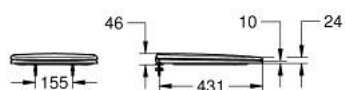

39 577 001 ESSENCE ABATTANT WC FERMETURE FREIN DE CHUTE

DESCRIPTION DU PRODUIT

- avec abattant
- fixation rapide
- déclinable
- matériel : Duroplast
- set de fixation inclus
- charnières en acier inoxydable
- compatible avec toutes les cuvettes Essence