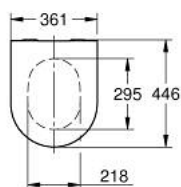

39 577 001 ESSENCE ABATTANT WC FERMETURE FREIN DE CHUTE

DESCRIPTION DU PRODUIT

- avec abattant
- fixation rapide
- déclinable
- matériel : Duroplast
- set de fixation inclus
- charnières en acier inoxydable
- compatible avec toutes les cuvettes Essence