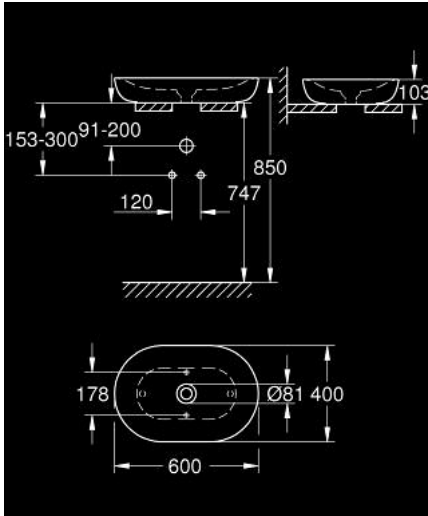

## 60 حوض وعائي ESSENCE 39 608 00H

وصف المنتج

• دون دفع زائد

• 600 × 400 مم

• تتضمن طقم التثبيت

• يتضمن الصرف السيراميك، غطاء قابل للفك

• غير قابل للغلق

• أدوات صرف صحي