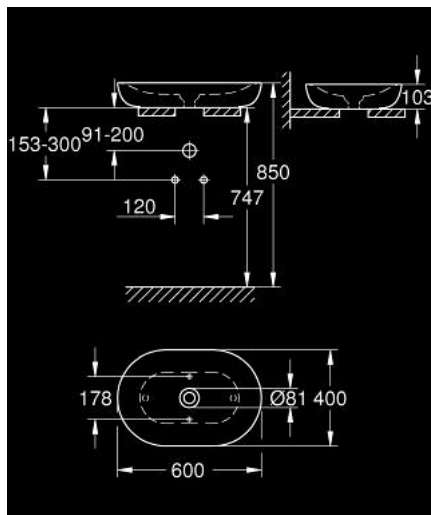

## 39 608 00H ESSENCE VASQUE À POSER 60 CM

### DESCRIPTION DU PRODUIT

- sans trop-plein
- 600 x 400 mm
- set de fixation inclus
- vidage en céramique inclus, amovible
- ne ferme pas
- porcelaine vitrifiée
- GROHE HyperClean antibacterial glazing
- GROHE AquaCeramic antistick coating