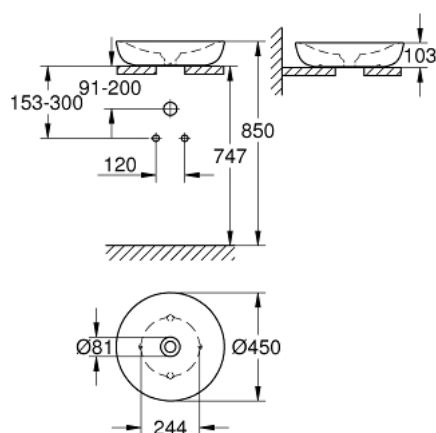

39 609 00H ESSENCE VASQUE À POSER 45 CM

DESCRIPTION DU PRODUIT

- sans trop-plein
- 450 x 450 mm
- set de fixation inclus
- vidage en céramique inclus, amovible
- ne ferme pas
- porcelaine vitrifiée
- GROHE HyperClean antibacterial glazing
- GROHE AquaCeramic antistick coating