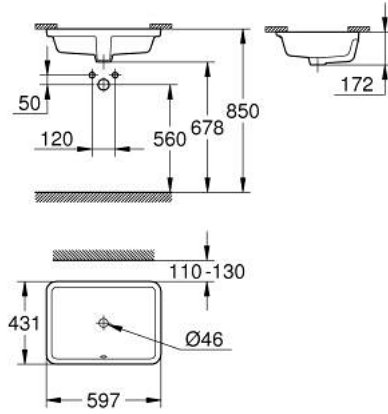

60 حوض سفلي بالطاولة EUROCUBE 39 709 00H

وصف المنتج

• مع الدفع الرائد

• 597 × 431 مم

• الارتفاع 172 مم

• صيني شبيه بالزجاج

• GROHE HyperClean antibacterial glazing

• Proguard

• تتضمن طقم التثبيت