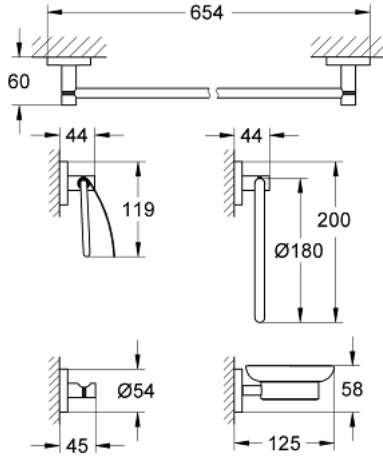

ESSENTIALS 40 344 001 طقم إكسسوارات الحمام الرئيسي 5 في 1

وصف المنتج:

الخامة: زجاج / معدن

• حلقة مناشف (40 365 001)

• 600 (40 372 001) مم (40 366 001)

• شمتاعة رداء الحمام (40 364 001)

• حامل مناديل بغطاء (40 367 001)

• طبق صابون بحامل (40 444 001)

• تثبيت مخفي

• طلاء كروم GROHE LongLife

ESSENTIALS 40 344 001 طقم إكسسوارات الحمام الرئيسي 5 في 1

قطع الغيار:

1: طبق صابون (40368001 رقم الطلب).