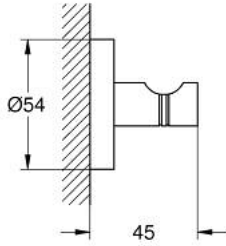

شماعة الروب ESSENTIALS 40 364 AL1

وصف المنتج:

• الخامة: معدن

• تثبيت مخفي

• طلاء GROHE LongLife

• يتباع على حدة

• ملائم للرف البرغي (بما في ذلك البراغي والأوتاد) أو اللاصق (اللاصق 40 915 000

holding force: max. 5 kg

the specified holding capacity is valid for static (slowly applied) load and

intended use only