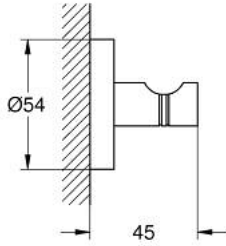

## شماعة الروب ESSENTIALS 40 364 GL1

وصف المنتج:

• الخامة: معدن

• تثبيت مخفي

• طلاء GROHE LongLife

• يتباع على حدة

• ملائم للرف البرغي (بما في ذلك البراغي والأوتاد) أو اللاصق (اللاصق 40 915 000

holding force: max. 5 kg

the specified holding capacity is valid for static (slowly applied) load and

intended use only