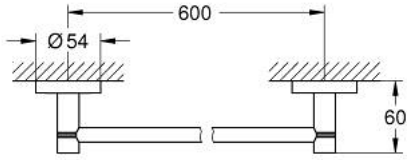

Pure Freude
an Wasser

مسطرة مناشف ESSENTIALS 40 366 001

وصف المنتج:

• الخامة: معدن

• 654 مم (طول الحفر 600 مم)

• تثبيت مخفي

• طلاء كروم GROHE LongLife

• holding force: max. 10 kg

the specified holding capacity is valid for static (slowly applied) load and

intended use only