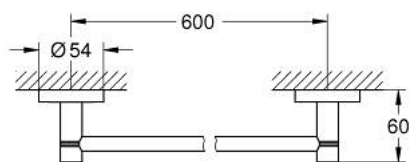

### DESCRIPTION DU PRODUIT

- matériel: métal
- 654 mm (longueur fonctionnelle 600 mm)
- fixations encastrées
- GROHE LongLife finition durable
- holding force: max. 10 kg
- la tenue à l'arrachement spécifiée est valable pour une charge statique (appliquée lentement) et pour l'utilisation prévue uniquement