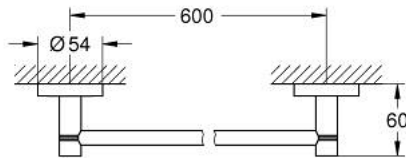

## 40 366 A01 ESSENTIALS BARRE PORTE-SERVIETTES

### DESCRIPTION DU PRODUIT

- matériel: métal
- 654 mm (longueur fonctionnelle 600 mm)
- fixations encastrées
- finition GROHE LongLife
- fixation avec vis incluses ou avec colle non incluse
- holding force: max. 10 kg
- la tenue à l'arrachement spécifiée est valable pour une charge statique (appliquée lentement) et pour l'utilisation prévue uniquement