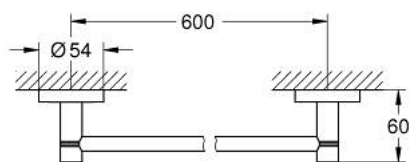

40 366 AL1 ESSENTIALS BARRE PORTE-SERVIETTES

DESCRIPTION DU PRODUIT

- matériel: métal
- 654 mm (longueur fonctionnelle 600 mm)
- fixations encastrées
- finition GROHE LongLife
- fixation avec vis incluses ou avec colle non incluse
- holding force: max. 10 kg
- la tenue à l'arrachement spécifiée est valable pour une charge statique (appliquée lentement) et pour l'utilisation prévue uniquement