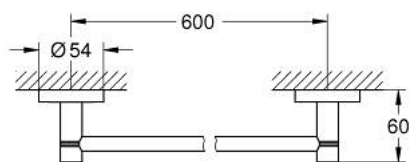

40 366 DA1 ESSENTIALS BARRE PORTE-SERVIETTES

DESCRIPTION DU PRODUIT

- matériel: métal
- 654 mm (longueur fonctionnelle 600 mm)
- fixations encastrées
- finition GROHE LongLife
- fixation avec vis incluses ou avec colle non incluse
- holding force: max. 10 kg
- la tenue à l'arrachement spécifiée est valable pour une charge statique (appliquée lentement) et pour l'utilisation prévue uniquement