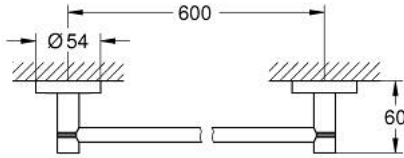

مسطرة مناشف ESSENTIALS 40 366 GL1

وصف المنتج:

الخامة: معدن

• 654 مم (طول الحفر 600 مم)

• تثبيت مخفي

• طلاء GROHE LongLife

• يتباع على حدة

• ملائم للرف البرغي (بما في ذلك البراغي والأوتاد) أو اللاصق (اللاصق 40 915 000)

• holding force: max. 10 kg

the specified holding capacity is valid for static (slowly applied) load and

intended use only