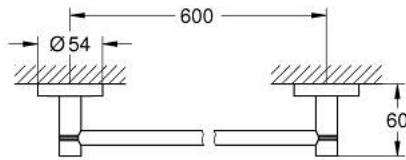

## 40 366 GL1 ESSENTIALS BARRE PORTE-SERVIETTES

### DESCRIPTION DU PRODUIT

- matériel: métal
- 654 mm (longueur fonctionnelle 600 mm)
- fixations encastrées
- finition GROHE LongLife
- fixation avec vis incluses ou avec colle non incluse
- holding force: max. 10 kg
- la tenue à l'arrachement spécifiée est valable pour une charge statique (appliquée lentement) et pour l'utilisation prévue uniquement