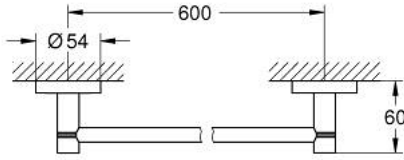

مسطرة مناشف ESSENTIALS 40 366 GN1

وصف المنتج:

• الخامة: معدن

• 654 مم (طول الحفر 600 مم)

• تثبيت مخفي

• طلاء GROHE LongLife

• يباع على حدة

• ملائم للرف البرغي (بما في ذلك البراغي والأوتاد) أو اللاصق (اللاصق 40 915 000

• holding force: max. 10 kg

the specified holding capacity is valid for static (slowly applied) load and

intended use only