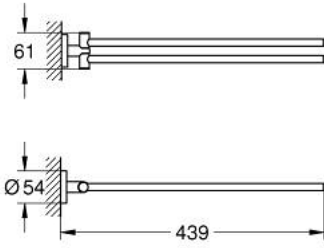

ESSENTIALS 40 371 A01 عامود معدني للمناشف

وصف المنتج:

- الخامة: معدن
- ذراعان، يدوران حول المحور
- 439 مم
- تثبيت مخفي
- طلاء GROHE LongLife
- ملائم للف البرغي (بما في ذلك البراغي والأوتاد)