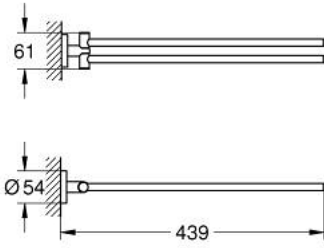

## ESSENTIALS 40 371 AL1 عامود معدني للمناشف

وصف المنتج:

• الخامة: معدن

• ذراعان، يدوران حول المحور

• 439 مم

• تثبيت مخفي

• طلاء GROHE LongLife

• ملائم للف البرقي (بما في ذلك البراقي والأوتاد)