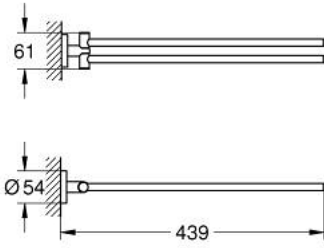

ESSENTIALS 40 371 DA1 عامود معدني للمناشف

وصف المنتج:

- الخامة: معدن
- ذراعان، يدوران حول المحور
- 439 مم
- تثبيت مخفي
- طلاء GROHE LongLife
- ملائم للف البرغي (بما في ذلك البراغي والأوتاد)