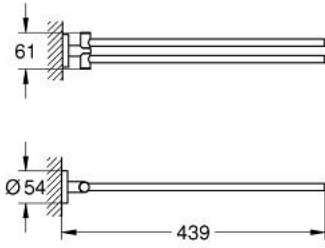

## ESSENTIALS 40 371 DC1 عامود معدني للمناشف

وصف المنتج:

- الخامة: معدن
- ذراعان، يدوران حول المحور
- 439 مم
- تثبيت مخفي
- طلاء GROHE LongLife
- ملائم للف البرغي (بما في ذلك البراغي والأوتاد)