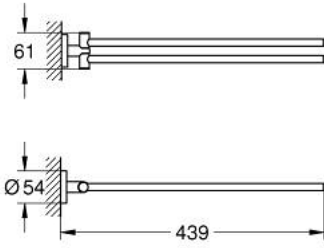

ESSENTIALS 40 371 DL1 عامود معدني للمناشف

وصف المنتج

الخامة: معدن

ذراعان، يدوران حول المحور

439 مم

تنبيت مخفي

طلاء GROHE LongLife

ملائم للف البرغي (بما في ذلك البراغي والأوتاد)