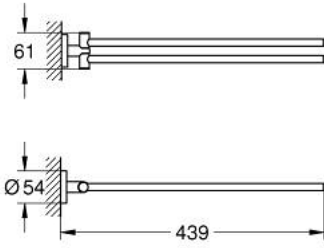

ESSENTIALS 40 371 GN1 عامود معدني للمناشف

وصف المنتج

الخامة: معدن

ذراعان، يدوران حول المحور

439 مم

تنبيت مخفي

طلاء GROHE LongLife

ملائم للف البرغي (بما في ذلك البراغي والأوتاد)