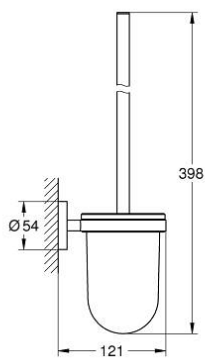

مجموعة فرش حمام ESSENTIALS 40 374 001

وصف المنتج:

• الخامة: زجاج / معدن

• مثبت على الجدار

• تثبيت مخفي

• طلاء كروم GROHE LongLife

• holding force: max. 5 kg

the specified holding capacity is valid for static (slowly applied) load and

intended use only

مجموعة فرش حمام ESSENTIALS 40 374 001

قطع الغيار:

1: فرشاة احتياطية (رقم الطلب: 40392000)

1.1: رأس فرشاة احتياطية (رقم الطلب: 40791001)

2: كوب احتياطي (رقم الطلب: 40393000)