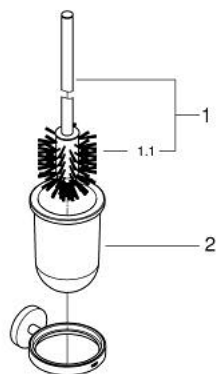

40 374 A01 ESSENTIALS PORTE-BALAI DE WC

DESCRIPTION DU PRODUIT

- matériel: verre/métal
- montage mural
- fixations encastrées
- finition GROHE LongLife
- fixation avec vis incluses ou avec colle non incluse
- holding force: max. 5 kg
- la tenue à l'arrachement spécifiée est valable pour une charge statique (appliquée lentement) et pour l'utilisation prévue uniquement

40 374 A01 ESSENTIALS PORTE-BALAI DE WC

PIÈCES DE RECHANGE

1: Brosse de remplacement (Numéro de commande 40392A00)

1.1: Tête de brosse pour rechange (Numéro de commande 40791001)

2: Verre de remplacement (Numéro de commande 40393000)