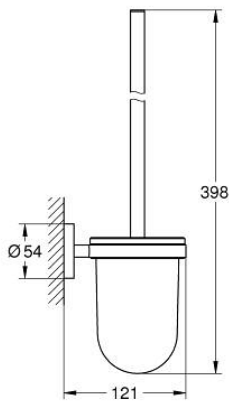

مجموعة فرش حمام ESSENTIALS 40 374 AL1

وصف المنتج:

• الخامة: زجاج / معدن

• مثبت على الجدار

• تثبيت مخفي

• طلاء GROHE LongLife

• يباع على حدة

• ملائم للفرش البرقي (بما في ذلك البراقي والأوتاد) أو اللاصق (اللاصق 40 915 000)

• holding force: max. 5 kg

the specified holding capacity is valid for static (slowly applied) load and

intended use only

مجموعة فرش حمام ESSENTIALS 40 374 AL1

قطع الغيار:

1: فرشاة احتياطية (40392AL0 رقم الطلب:-)

1.1: رأس فرشاة احتياطية (40791001 رقم الطلب:-)

2: كوب احتياطي (40393000 رقم الطلب:-)