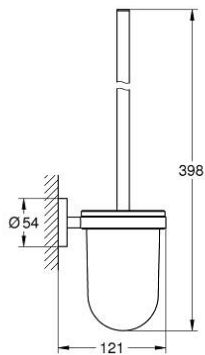

## مجموعة فرش حمام ESSENTIALS 40 374 DA1

وصف المنتج:

• الخامة: زجاج / معدن

• مثبت على الجدار

• تثبيت مخفي

• طلاء GROHE LongLife

• يباع على حدة

• ملائم للفرش البرقي (بما في ذلك البراقي والأوتاد) أو اللاصق (اللاصق 40 915 000)

• holding force: max. 5 kg

the specified holding capacity is valid for static (slowly applied) load and

intended use only

## مجموعة فرش حمام ESSENTIALS 40 374 DA1

قطع الغيار:

1: فرشاة احتياطية (40392DA0 رقم الطلب:-)

1.1: رأس فرشاة احتياطية (40791001 رقم الطلب:-)

2: كوب احتياطي (40393000 رقم الطلب:-)