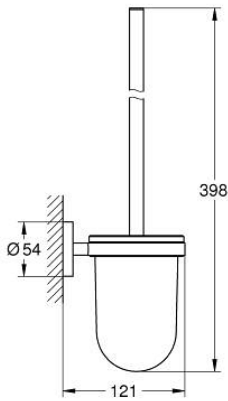

## مجموعة فرش حمام ESSENTIALS 40 374 DL1

وصف المنتج:

• الخامة: زجاج / معدن

• مثبت على الجدار

• تثبيت مخفي

• طلاء GROHE LongLife

• يباع على حدة

• ملائم للفرش البرقي (بما في ذلك البرقي والأوتاد) أو اللاصق (اللاصق 40 915 000)

• holding force: max. 5 kg

the specified holding capacity is valid for static (slowly applied) load and

intended use only

## مجموعة فرش حمام ESSENTIALS 40 374 DL1

قطع الغيار:

1: فرشاة احتياطية (40392DL0 رقم الطلب:-)

1.1: رأس فرشاة احتياطية (40791001 رقم الطلب:-)

2: كوب احتياطي (40393000 رقم الطلب:-)