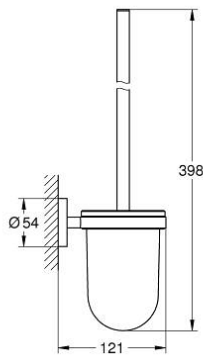

مجموعة فرش حمام ESSENTIALS 40 374 GL1

وصف المنتج:

• الخامة: زجاج / معدن

• مثبت على الجدار

• تثبيت مخفي

• طلاء GROHE LongLife

• يباع على حدة

• ملائم للفرش البرقي (بما في ذلك البراغي والأوتاد) أو اللاصق (اللاصق 40 915 000)

• holding force: max. 5 kg

the specified holding capacity is valid for static (slowly applied) load and

intended use only

مجموعة فرش حمام ESSENTIALS 40 374 GL1

قطع الغيار:

1: فرشاة احتياطية (40392GL0 رقم الطلب:-)

1.1: رأس فرشاة احتياطية (40791001 رقم الطلب:-)

2: كوب احتياطي (40393000 رقم الطلب:-)