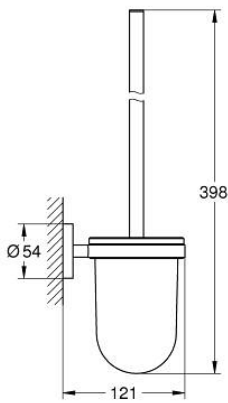

مجموعة فرش حمام ESSENTIALS 40 374 GN1

وصف المنتج:

• الخامة: زجاج / معدن

• مثبت على الجدار

• تثبيت مخفي

• طلاء GROHE LongLife

• يباع على حدة

• ملائم للفرش البرقي (بما في ذلك البراغي والأوتاد) أو اللاصق (اللاصق 40 915 000)

• holding force: max. 5 kg

the specified holding capacity is valid for static (slowly applied) load and

intended use only

مجموعة فرش حمام ESSENTIALS 40 374 GN1

قطع الغيار:

1: فرشاة احتياطية (40392GN0 رقم الطلب).

1.1: رأس فرشاة احتياطية (40791001 رقم الطلب).

2: كوب احتياطي (40393000 رقم الطلب).