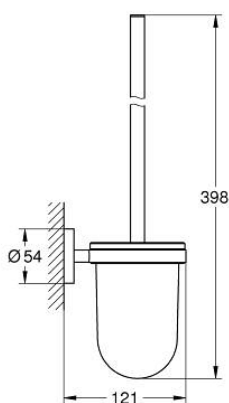

40 374 GN1 ESSENTIALS PORTE-BALAI DE WC

DESCRIPTION DU PRODUIT

- matériel: verre/métal
- montage mural
- fixations encastrées
- finition GROHE LongLife
- fixation avec vis incluses ou avec colle non incluse
- holding force: max. 5 kg
- la tenue à l'arrachement spécifiée est valable pour une charge statique (appliquée lentement) et pour l'utilisation prévue uniquement

40 374 GN1 ESSENTIALS PORTE-BALAI DE WC

PIÈCES DE RECHANGE

1: Brosse de remplacement (Numéro de commande 40392GN0)

1.1: Tête de brosse pour rechange (Numéro de commande 40791001)

2: Verre de remplacement (Numéro de commande 40393000)