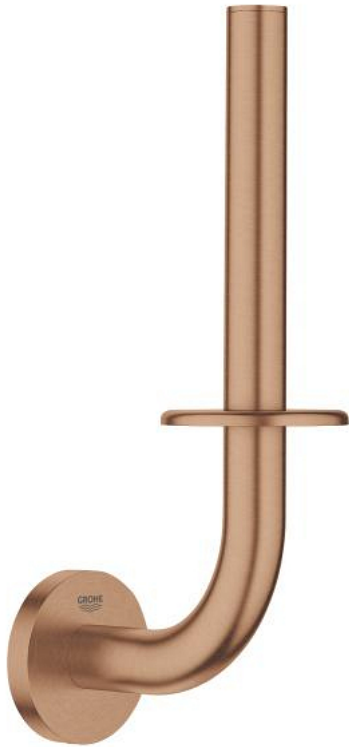

40 385 DL1 ESSENTIALS RÉSERVE DE PAPIER

DESCRIPTION DU PRODUIT

- matériel: métal
- montage mural
- fixations encastrées
- finition GROHE LongLife
- fixation avec vis incluses ou avec colle non incluse
- holding force: max. 5 kg
- la tenue à l'arrachement spécifiée est valable pour une charge statique (appliquée lentement) et pour l'utilisation prévue uniquement