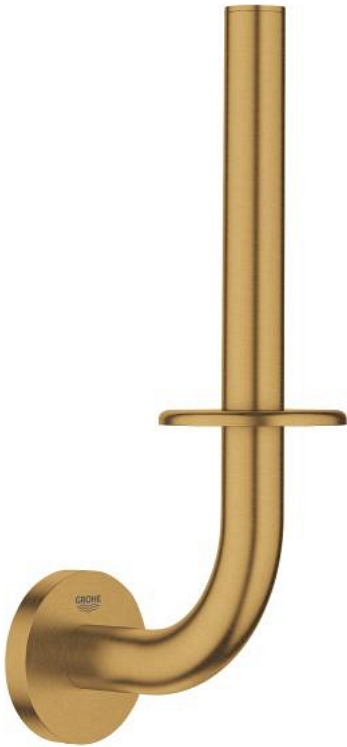

40 385 GN1 ESSENTIALS RÉSERVE DE PAPIER

DESCRIPTION DU PRODUIT

- matériel: métal
- montage mural
- fixations encastrées
- finition GROHE LongLife
- fixation avec vis incluses ou avec colle non incluse
- holding force: max. 5 kg
- la tenue à l'arrachement spécifiée est valable pour une charge statique (appliquée lentement) et pour l'utilisation prévue uniquement