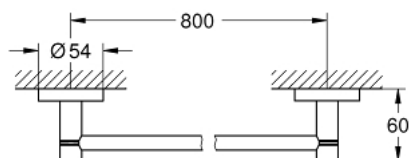

40 386 DA1 ESSENTIALS BARRE PORTE-SERVIETTES

DESCRIPTION DU PRODUIT

- matériel: métal
- 854 mm (longueur fonctionnelle 800 mm)
- fixations encastrées
- finition GROHE LongLife
- suitable for screwing (including screws and dowels) or gluing (glue 40 915 000 sold separately - 2 x needed)
- holding force: max. 10 kg
- la tenue à l'arrachement spécifiée est valable pour une charge statique (appliquée lentement) et pour l'utilisation prévue uniquement