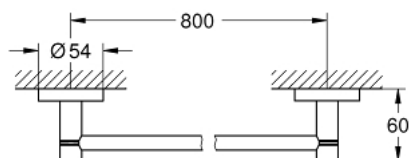

## 40 386 GL1 ESSENTIALS BARRE PORTE-SERVIETTES

### DESCRIPTION DU PRODUIT

- matériel: métal
- 854 mm (longueur fonctionnelle 800 mm)
- fixations encastrées
- finition GROHE LongLife
- suitable for screwing (including screws and dowels) or gluing (glue 40 915 000 sold separately - 2 x needed)
- holding force: max. 10 kg
- la tenue à l'arrachement spécifiée est valable pour une charge statique (appliquée lentement) et pour l'utilisation prévue uniquement