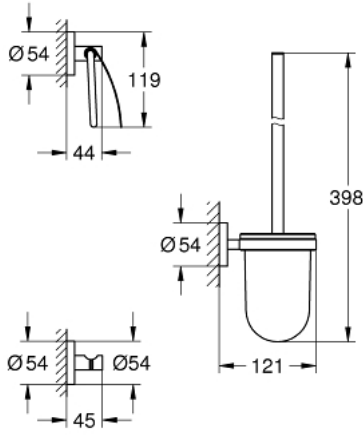

## ESSENTIALS 40 407 001 طقم إكسسوارات الحمام الرئيسي 3 في 1

وصف المنتج:

• الخامة: زجاج / معدن

• طقم تنعيم المراض (40 374 001)

• شمتاعة رداء الحمام (40 364 001)

• حامل مناديل الحمام (40 367 001)

• تثبيت مخفي

• طلاء كروم GROHE LongLife

suitable for screwing (including screws and dowels) or gluing (glue 40

915 000 sold separately - 3 x needed) •

## ESSENTIALS 40 407 001 طقم إكسسوارات الحمام الرئيسي 3 في 1

قطع الغيار:

1: فرشاة احتياطية (40392000 رقم الطلب):

1.1: رأس فرشاة احتياطية (40791001 رقم الطلب):

2: كوب احتياطي (40393000 رقم الطلب):