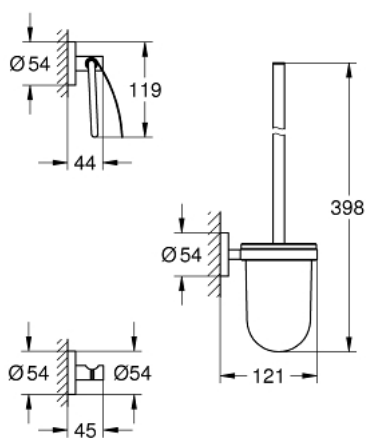

### DESCRIPTION DU PRODUIT

- matériel: verre/métal
- brosse et support (40 374 001)
- patère murale (40 364 001)
- support papier toilette (40 367 001)
- fixations encastrées
- GROHE LongLife finition durable
- suitable for screwing (including screws and dowels) or gluing (glue 40 915 000 sold separately - 3 x needed)

### PIÈCES DE RECHANGE

- 1: Brosse de remplacement (Numéro de commande 40392000)
- 1.1: Tête de brosse pour rechange (Numéro de commande 40791001)
- 2: Verre de remplacement (Numéro de commande 40393000)