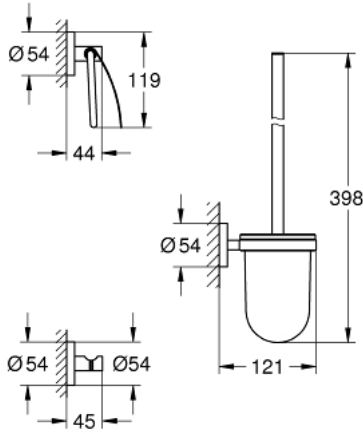

طقم إكسسوارات الحمام الرئيسي 3 في 1 ESSENTIALS 40 407 DC1

وصف المنتج:

• الخامة: زجاج / معدن

• طقم تنعيم المرحاض (40 374 001)

• شمتاعة رداء الحمام (40 364 001)

• حامل مناديل الحمام (40 367 001)

• تثبيت مخفي

• طلاء GROHE LongLife

suitable for screwing (including screws and dowels) or gluing (glue 40

915 000 sold separately - 3 x needed) •

ESSENTIALS 40 407 DC1 طقم إكسسوارات الحمام الرئيسي 3 في 1

قطع الغيار:

1: فرشاة احتياطية (40392DC0 رقم الطلب:-)

1.1: رأس فرشاة احتياطية (40791001 رقم الطلب:-)

2: كوب احتياطي (40393000 رقم الطلب:-)