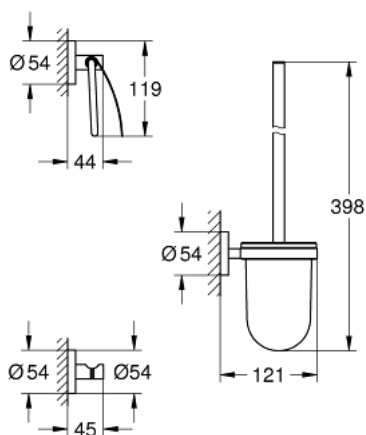

40 407 DC1 ESSENTIALS SET D'ACCESSOIRES 3 EN 1

DESCRIPTION DU PRODUIT

- matériel: verre/métal
- brosse et support (40 374 001)
- patère murale (40 364 001)
- support papier toilette (40 367 001)
- fixations encastrées
- finition GROHE LongLife
- suitable for screwing (including screws and dowels) or gluing (glue 40 915 000 sold separately - 3 x needed)

40 407 DC1 ESSENTIALS SET D'ACCESSOIRES 3 EN 1

PIÈCES DE RECHANGE

1: Brosse de remplacement (Numéro de commande 40392DC0)

1.1: Tête de brosse pour rechange (Numéro de commande 40791001)

2: Verre de remplacement (Numéro de commande 40393000)