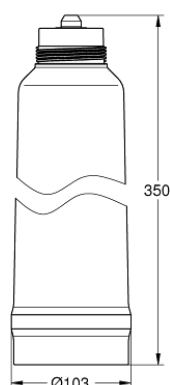

40 412 001 GROHE BLUE FILTER L-SIZE

DESCRIPTION DU PRODUIT

- filtre de remplacement BWT pour les systèmes d'eau GROHE Blue et GROHE Red
- capacité 2500 litres à 20° dKH
- réduit les substances responsables du goût et de l'odeur, par exemple le chlore
- réduit les substances tels que le calcaire et les métaux lourds
- not suitable for GROHE Blue Home
- compatible with GROHE Blue Professional, GROHE Blue Pure and GROHE Red