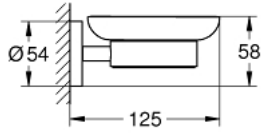

Pure Freude
an Wasser

طبق صابون بحامل ESSENTIALS 40 444 001

وصف المنتج:

• الخامة: زجاج / معدن

• الحامل (40 369 001)

• طبق صابون (40 368 001)

• تثبيت مخفي

• طلاء كروم GROHE LongLife

• holding force: max. 5 kg

the specified holding capacity is valid for static (slowly applied) load and

intended use only

Pure Freude
an Wasser

ESSENTIALS 40 444 001 طبق صابون بحامل

قطعة الغيار:

1: طبق صابون (40368001 رقم الطلب).