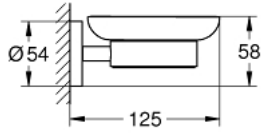

## طبق صابون بحامل ESSENTIALS 40 444 DC1

وصف المنتج

• الخامة: زجاج / معدن

• الحامل (40 369 001)

• طبق صابون (40 368 001)

• تثبيت مخفي

• طلاء GROHE LongLife

• يباع على حدة

• ملائم للبرغي (بما في ذلك البراغي والأوتاد) أو اللاصق (اللاصق 40 915 000)

• holding force: max. 5 kg

the specified holding capacity is valid for static (slowly applied) load and

intended use only

Pure Freude  
an Wasser

## طبق صابون بحامل ESSENTIALS 40 444 DC1

قطع الغيار:

1: طبق صابون (رقم الطلب 40368001).