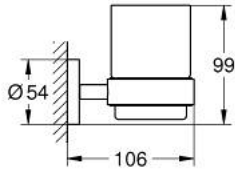

وصف المنتج:

- الخامة: زجاج / معدن
- الحامل (40 369 001)
- كوب زجاجي (40 372 001)
- تثبيت مخفي
- طلاء كروم GROHE LongLife
- holding force: max. 5 kg

the specified holding capacity is valid for static (slowly applied) load and

intended use only.