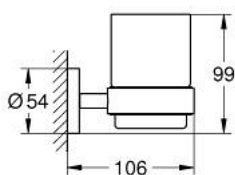

40 447 001 ESSENTIALS VERRE EN CRISTAL AVEC SUPPORT

DESCRIPTION DU PRODUIT

- matériel: verre/métal
- support (40 369 001)
- verre (40 372 001)
- fixations encastrées
- GROHE LongLife finition durable
- holding force: max. 5 kg
- la tenue à l'arrachement spécifiée est valable pour une charge statique (appliquée lentement) et pour l'utilisation prévue uniquement

40 447 001 ESSENTIALS VERRE EN CRISTAL AVEC SUPPORT

PIÈCES DE RECHANGE

1: Verre en cristal (Numéro de commande 40372001)