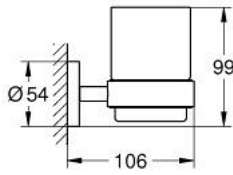

زجاج كريستالي بحامل ESSENTIALS 40 447 DC1

وصف المنتج

• الخامة: زجاج / معدن

• الحامل (40 369 001)

• كوب زجاجي (40 372 001)

• تثبيت مخفي

• طلاء GROHE LongLife

• يباع على حدة

• ملائم للرف البرغي (بما في ذلك البراغي والأوتاد) أو اللاصق (اللاصق 40 915 000)

• holding force: max. 5 kg

the specified holding capacity is valid for static (slowly applied) load and

intended use only

Pure Freude
an Wasser