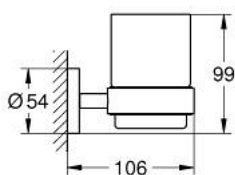

40 447 DC1 ESSENTIALS VERRE EN CRISTAL AVEC SUPPORT

DESCRIPTION DU PRODUIT

- matériel: verre/métal
- support (40 369 001)
- verre (40 372 001)
- fixations encastrées
- finition GROHE LongLife
- fixation avec vis incluses ou avec colle non incluse
- holding force: max. 5 kg
- la tenue à l'arrachement spécifiée est valable pour une charge statique (appliquée lentement) et pour l'utilisation prévue uniquement

40 447 DC1 ESSENTIALS VERRE EN CRISTAL AVEC SUPPORT

PIÈCES DE RECHANGE

1: Verre en cristal (Numéro de commande 40372001)