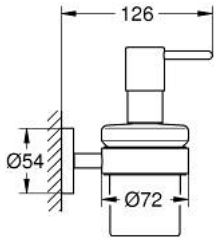

## وحدة توزيع الصابون بحامل ESSENTIALS 40 448 001

وصف المنتج

• الخامة: زجاج / معدن

• كمية الماء 160 مل

• الحامل (40 369 001)

• وحدة توزيع الصابون (40 394 001)

• تثبيت مخفي

• طلاء كروم GROHE LongLife

• holding force: max. 5 kg

the specified holding capacity is valid for static (slowly applied) load and

intended use only

## وحدة توزيع الصابون بحامل ESSENTIALS 40 448 001

قطع الغيار:

1: وحدة توزيع الصابون (رقم الطلب: 40394001)