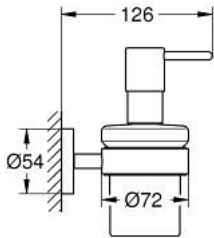

وحدة توزيع الصابون بحامل ESSENTIALS 40 448 DC1

وصف المنتج

• الخامة: زجاج / معدن

• كمية الملء 160 مل

• الحامل (40 369 001)

• وحدة توزيع الصابون (40 394 001)

• تثبيت مخفي

• طلاء GROHE LongLife

• يتباع على حدة

• ملائم للرف البرغي (بما في ذلك البراغي والأوتاد) أو اللاصق (اللاصق 40 915 000

holding force: max. 5 kg

the specified holding capacity is valid for static (slowly applied) load and

intended use only

وحدة توزيع الصابون بحامل ESSENTIALS 40 448 DC1

قطع الغيار:

1: وحدة توزيع الصابون (40394DC1 رقم الطلب:-)