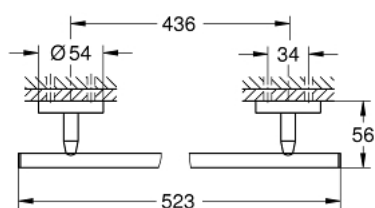

40 459 001 BAUCOSMOPOLITAN BARRE PORTE-SERVIETTES

DESCRIPTION DU PRODUIT

- matériel: métal
- 522 mm (longueur fonctionnelle 430 mm)
- fixations encastrées
- GROHE LongLife finition durable
- suitable for screwing (including screws and dowels) or gluing (glue 40 915 000 sold separately - 2 x needed)
- holding force: max. 10 kg
- la tenue à l'arrachement spécifiée est valable pour une charge statique (appliquée lentement) et pour l'utilisation prévue uniquement