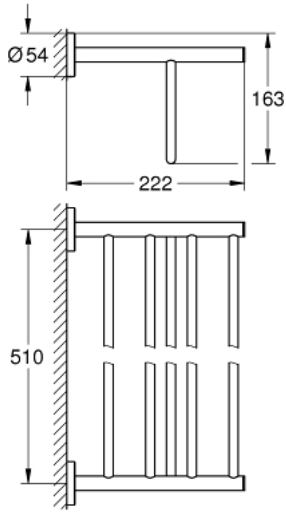

BAUCOSMOPOLITAN 40 462 001 حامل مناشف متعدد

وصف المنتج:

• الخامة: معدن

• 564 مم (طول الحفر 510 مم)

• تثبيت مخفي

• طلاء كروم GROHE LongLife